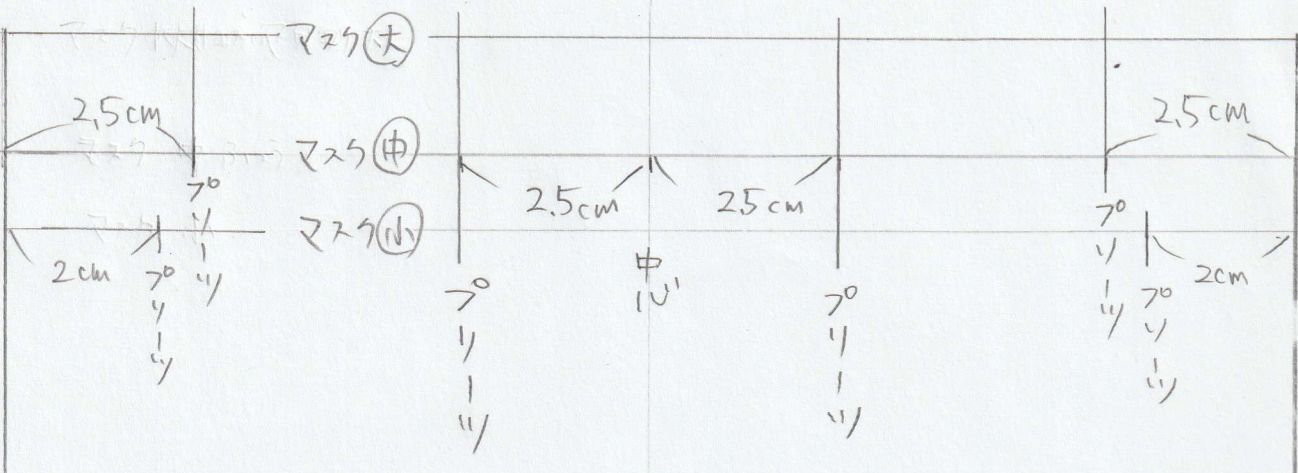

<マスク 実物 大型紙>

←
 ためぐい
 耳 (ほっぺ
 ないち)
 3mm
 の段差を
 つける。

わ

<完成サイズ>

- マスク大 10 × 17.5 cm
- マスク中 10 × 16 cm
- マスク小 9 × 14 cm